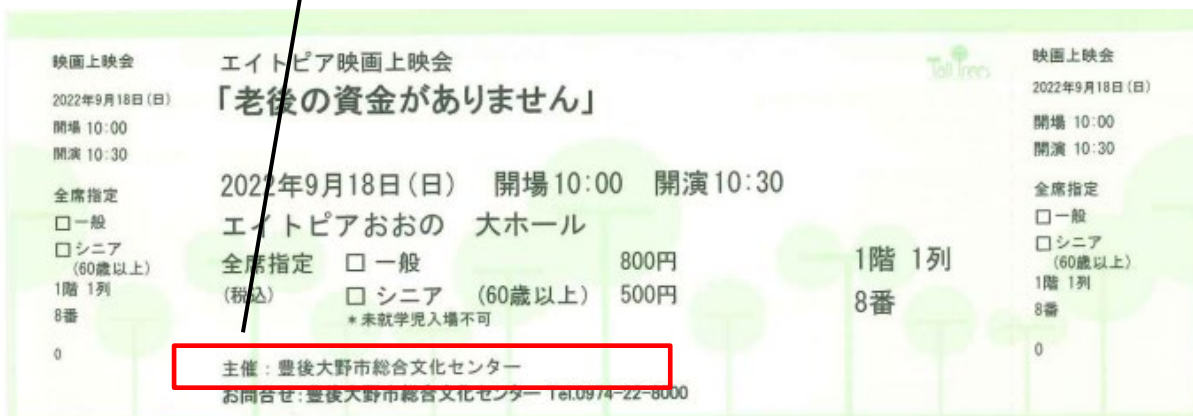

豊後大野市総合文化センター「エトピアおおの」主催公演の チケットが特典クーポンになる！

エトピアおおの主催公演のチケット半券を協力店で食事やお買い物をした際にご提示頂くとお得な特典があります。

対象
期間

公演日から1ヶ月まで有効

◆ご利用について◆

- 対象の公演は、豊後大野市総合文化センター主催事業です。
  チケットに、**主催：豊後大野市総合文化センター**と記入されている公演が対象です。
- チケット1枚につき1回限り有効です。
- 他券、他サービスとの併用はできません。
- 豊後大野市総合文化センター公演チケットをお店にご提示ください。
- 協力店の特典・サービス内容は、事前の予告なく変更する場合がございます。ご了承ください。

例) 主催：豊後大野市総合文化センター